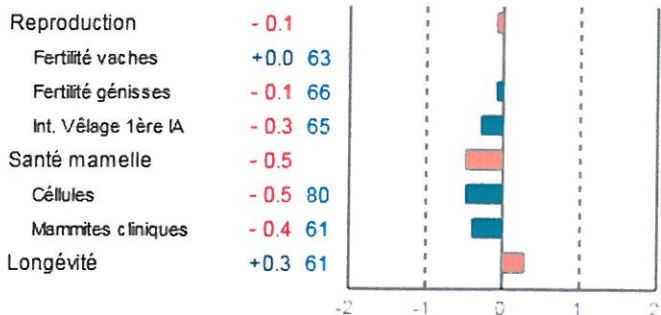

ITALIEN JB FR 5359876190

GRANIT JB / PERNAN

ISU : 125 PAR : 6.8

INDEX LAITIERS

INEL	26	Cd	81
LAIT	682	filles	24
TP	-0.3	étable	22
TB	-1.3		
MP	23		
MG	26		

TYPAGES

Kappa caseines :
SHGC :

AUTRES INDEX PRODUCTION

Aptitude bouchère veaux de boucherie : -0.2

MORPHOLOGIE

Cd : 83 filles : 36 étable : 23